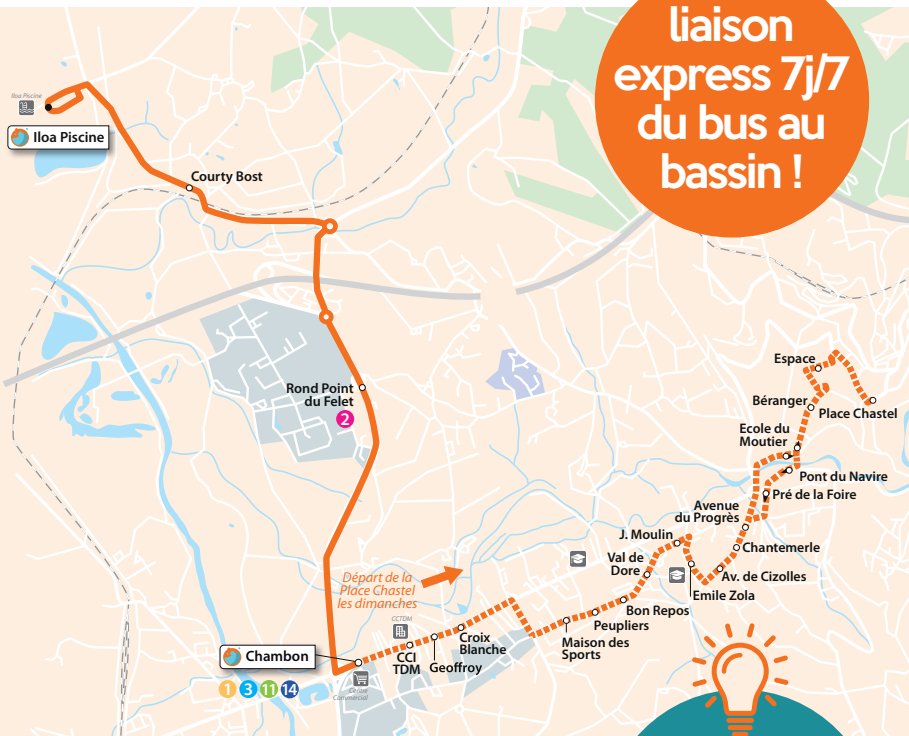

# Navette Iloa

Chambon <> Iloa Piscine  
Départ et arrivée Place Chastel  
tous les dimanches

liaison  
express 7j/7  
du bus au  
bassin !

- Correspondances avec les lignes 1, 2, 3, 11 et 14
- Départ de la Place Chastel tous les dimanches
- Une ligne au tarif du réseau SMTUT