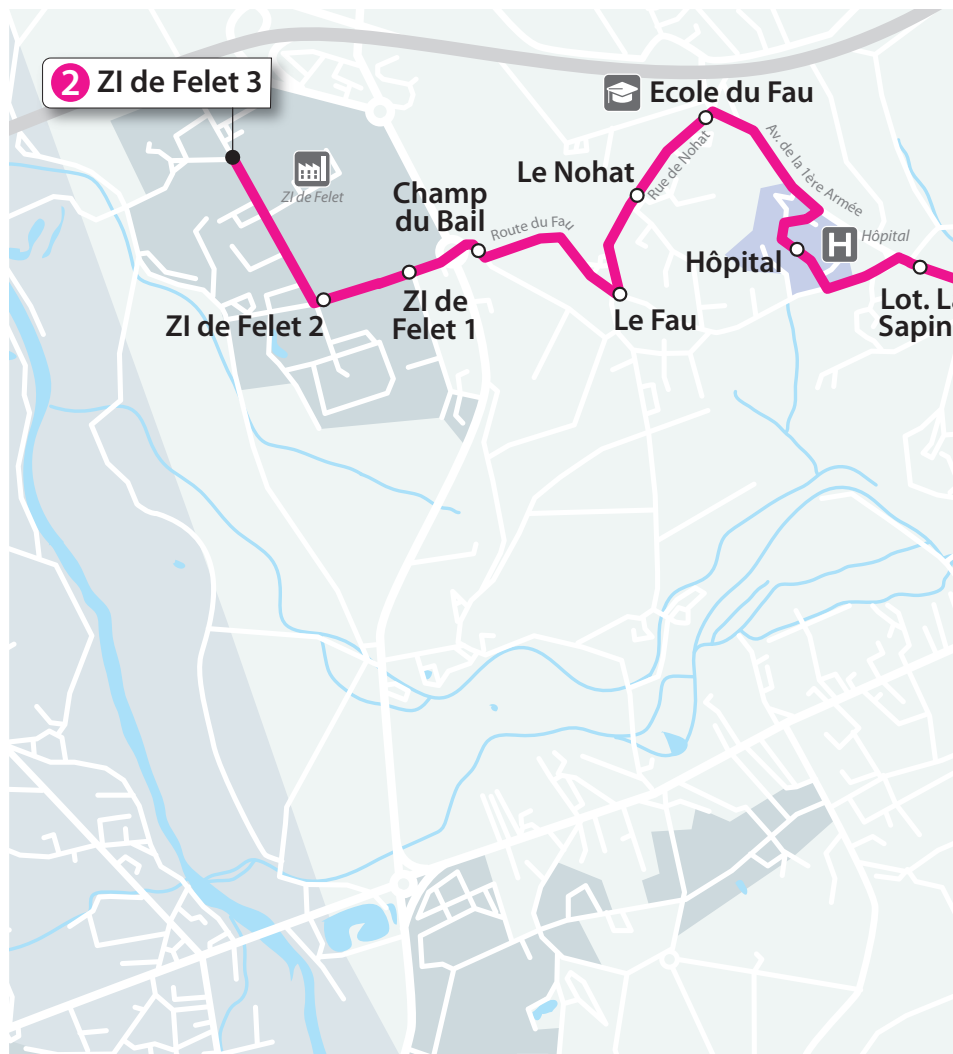

Ligne **2** ZI de Felet -
La Croix