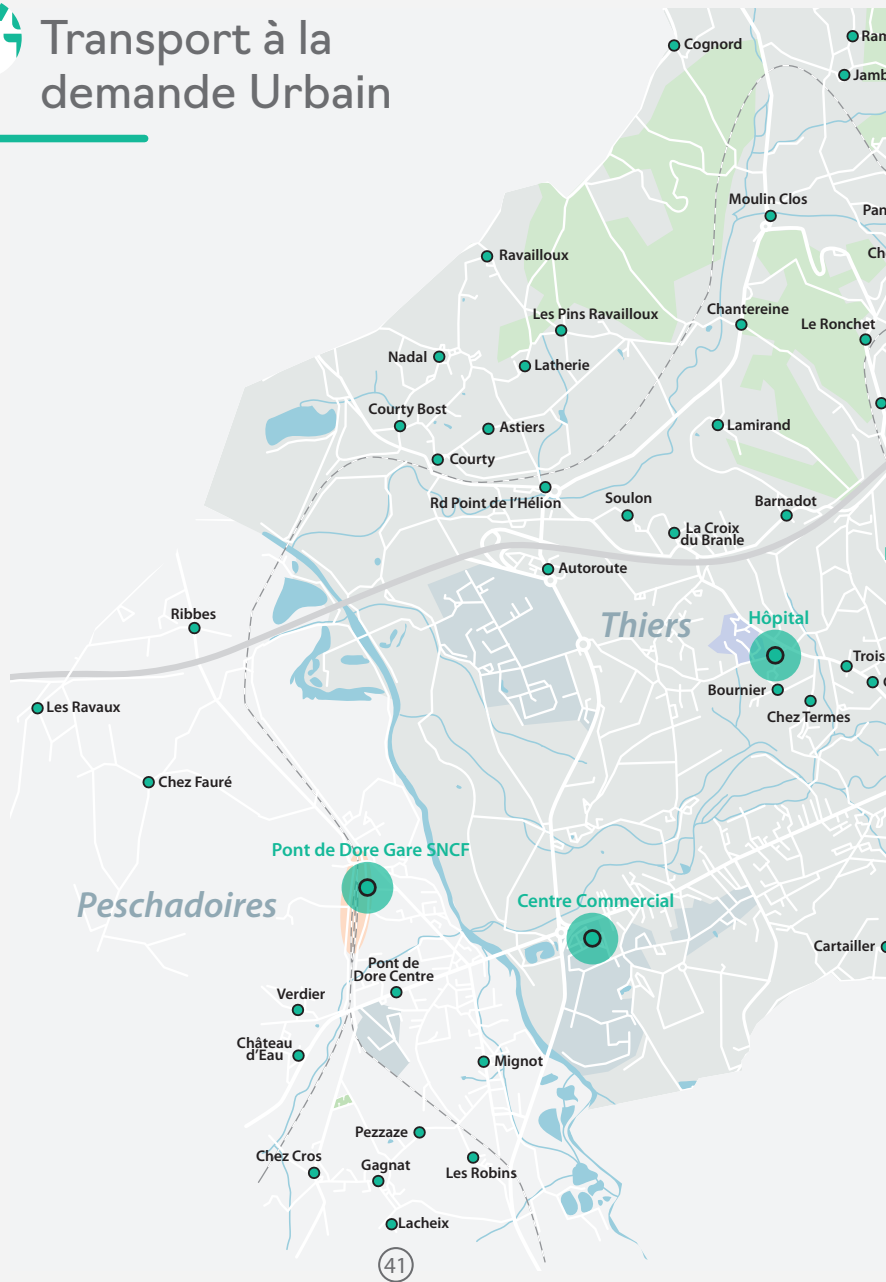

Transport à la demande Urbain