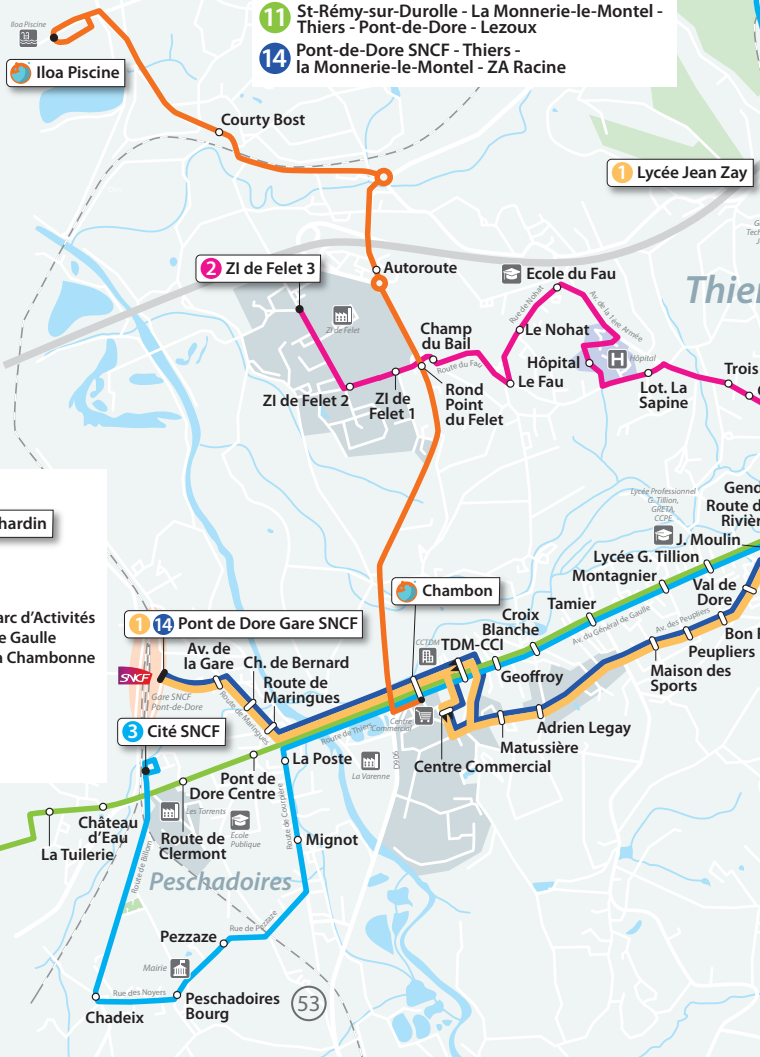

4 Navette de centre-ville

11 St-Rémy-sur-Durolle - La Monnerie-le-Montel - Thiers - Pont-de-Dore - Lezoux

14 Pont-de-Dore SNCF - Thiers - la Monnerie-le-Montel - ZA Racine