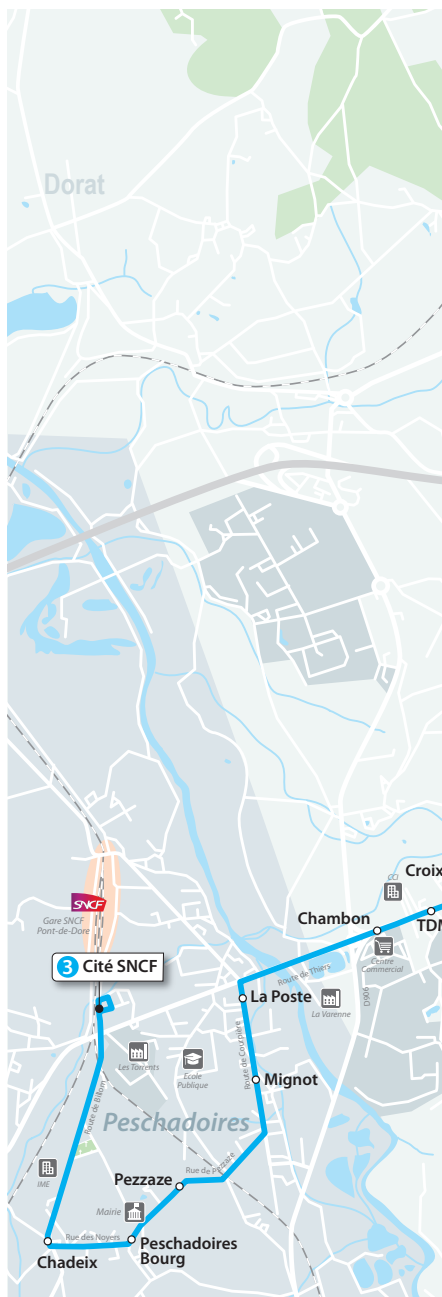

Ligne **3** Les Garniers -
Cité SNCF