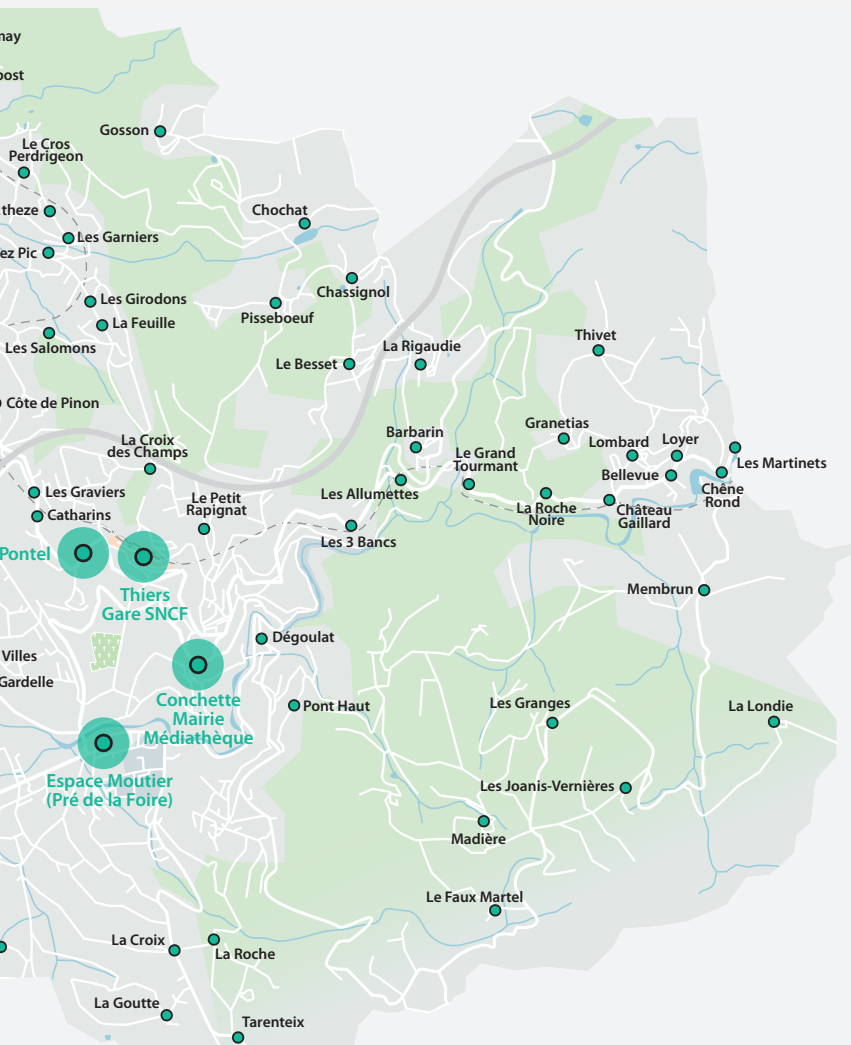

Fonctionnement :

- Du lundi au samedi toute l'année, sauf les jours fériés : de 9h à 18h
- Prise en charge des clients au point d'arrêt souhaité et dépose sur un des 7 points d'arrêts terminus de Thiers ou Peshadoires :

- Conchette Mairie Médiathèque
- Thiers Gare SNCF
- Pont de Dore SNCF
- Pontel Hôpital
- Espace Moutier (Pré de la Foire)
- Centre Commercial

- Pour le trajet retour, c'est l'inverse : vous devez partir de l'un des 6 arrêts Terminus