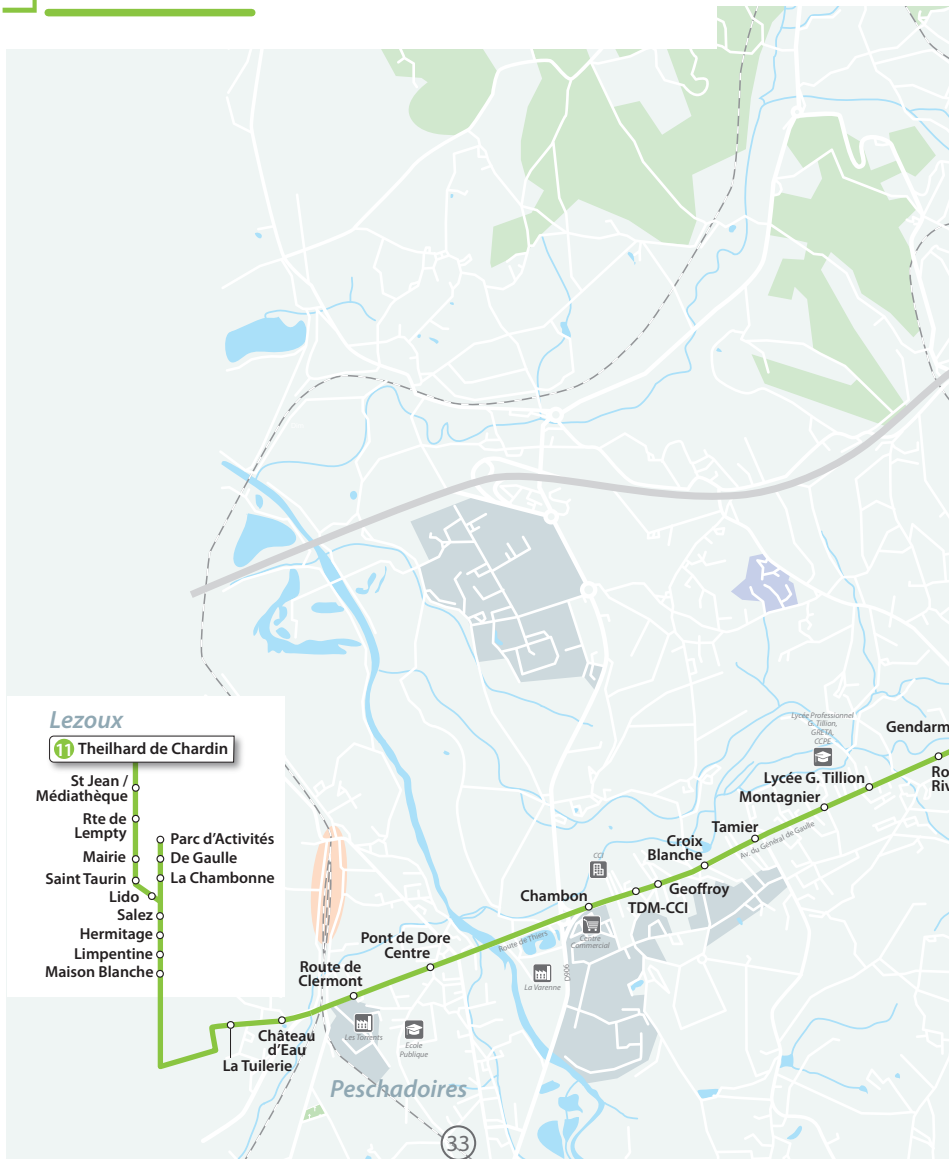

Lezoux

11 Theilhard de Chardin

- St Jean / Médiathèque
- Rte de Lempty
- Mairie
- Saint Taurin
- Lido
- Salez
- Hermitage
- Limpentine
- Maison Blanche
- Parc d'Activités
- De Gaulle
- La Chambonne

Peschadoires