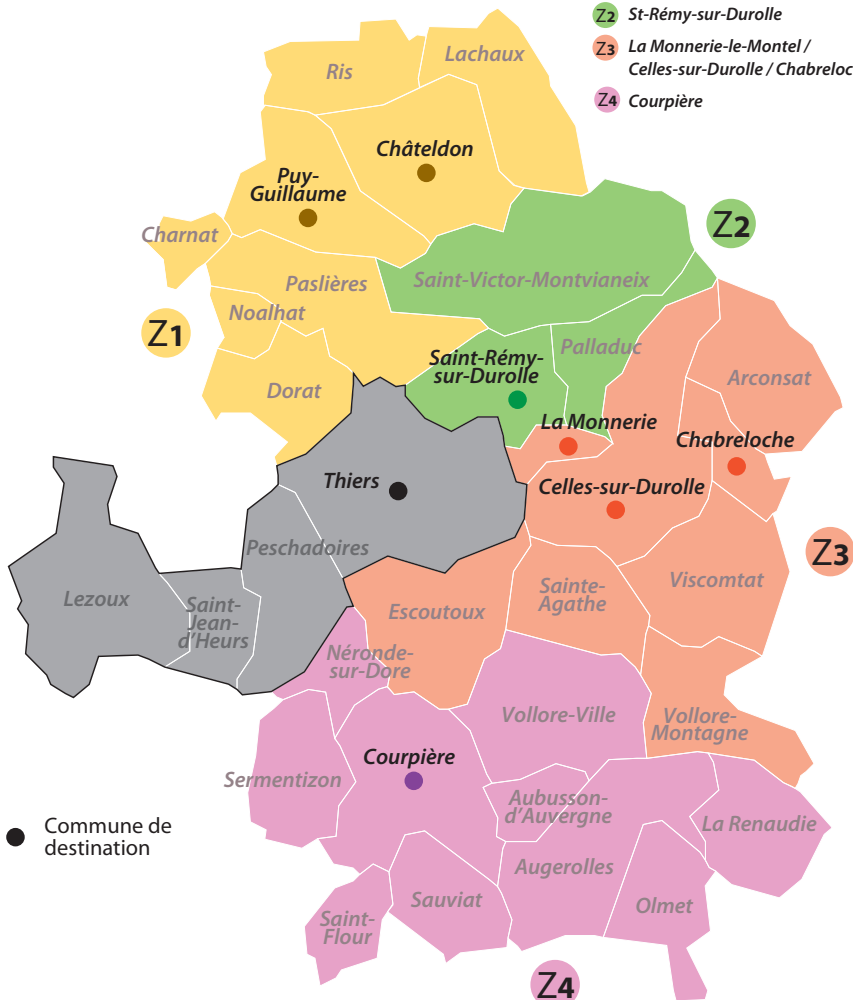

Transport à la demande Périurbain

Zones de desserte
et communes de destination :

- Z1 Puy-Guillaume / Châteldon
- Z2 St-Rémy-sur-Durolle
- Z3 La Monnerie-le-Montel / Celles-sur-Durolle / Chabreloche
- Z4 Courpière

● Commune de destination

CENTRALE DE RESERVATION

04 73 60 41 63