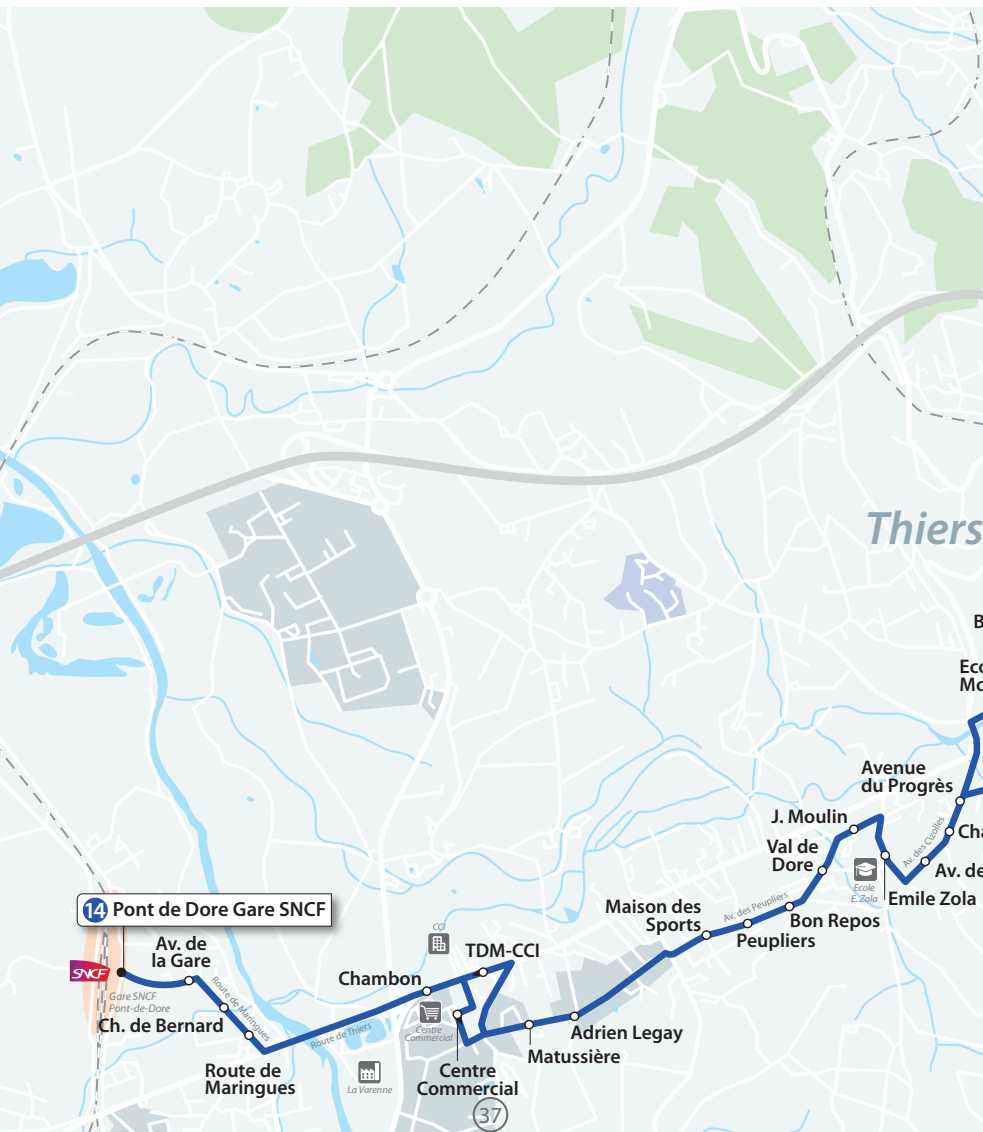

Ligne 14 Pont-de-Dore SNCF - Thiers - la Monnerie-le-Montel - ZA Racine